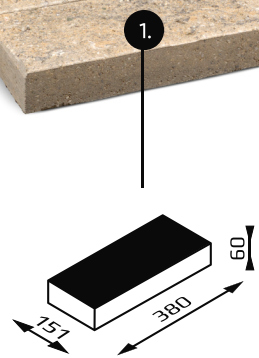

KOD PRODUKTU	WAGA 1 szt.	ILOŚĆ NA PALETY	WAGA PALETY
1. BRUK38	7,5 kg	170 szt.	1 295 kg
			1m <sup>2</sup> - 17,4 szt.