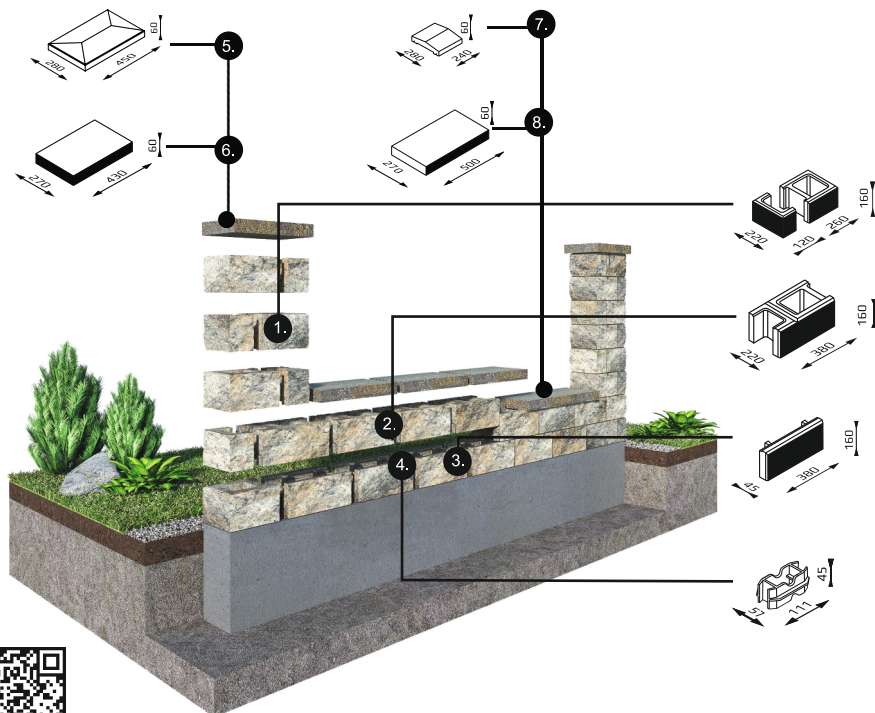

| KOD PRODUKTU | OPIS | WAGA 1 szt. | ILOŚĆ NA PALETY | WAGA PALETY 80x120 cm |
|--------------|-------------------------|-------------|-----------------|-----------------------|
| 1. GU+GA | | 18 kg | 70 szt. | 1 280 kg |
| 2. GM | | 18 kg | 70 szt. | 1 280 kg |
| 3. GP | | 6,3 kg | 170 szt. | 1 091 kg |
| 4. ŁSON | | 0,01 kg | | |
| 5. CSBNR | gładki czterospadowy | 14 kg | 38 szt. | 552 kg |
| 6. CPGS | łupany czterospadowy | 16 kg | 72 szt. | 1 172 kg |
| 7. CBG | gładki dwuspadowy | 7,1 kg | 126 szt. | 914,6 kg |
| 8. CPGM | łupany dwuspadowy | 18 kg | 66 szt. | 1 208 kg |

kolorystyka błoczki

kolorystyka daszki gładkie

kolorystyka daszki łupane