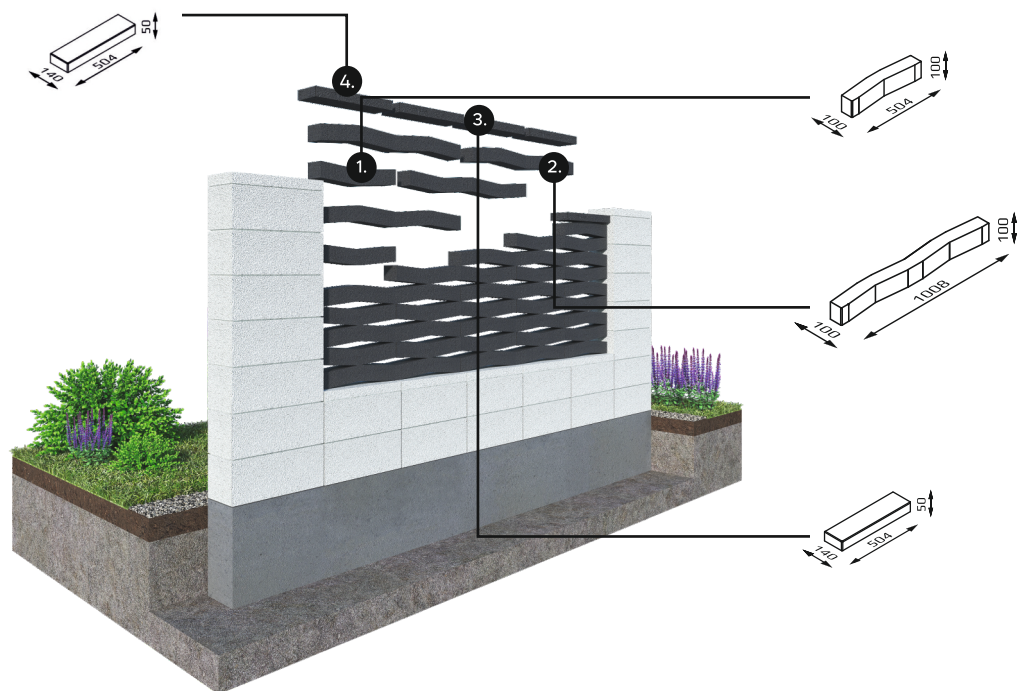

KOD PRODUKTU	WAGA 1 szt.	ILOŚĆ NA PALECIE	WAGA PALETY 80x120 cm
1. KO_TIDE	9,4 kg	128 szt.	1223,2 kg
2. KO_SEA	19 kg	64 szt.	1236 kg
3. DKO	8,2 kg	100 szt.	840 kg

kolorystyka błoczki

szary

grafit

biały

kolorystyka daszki

szary

grafit

biały