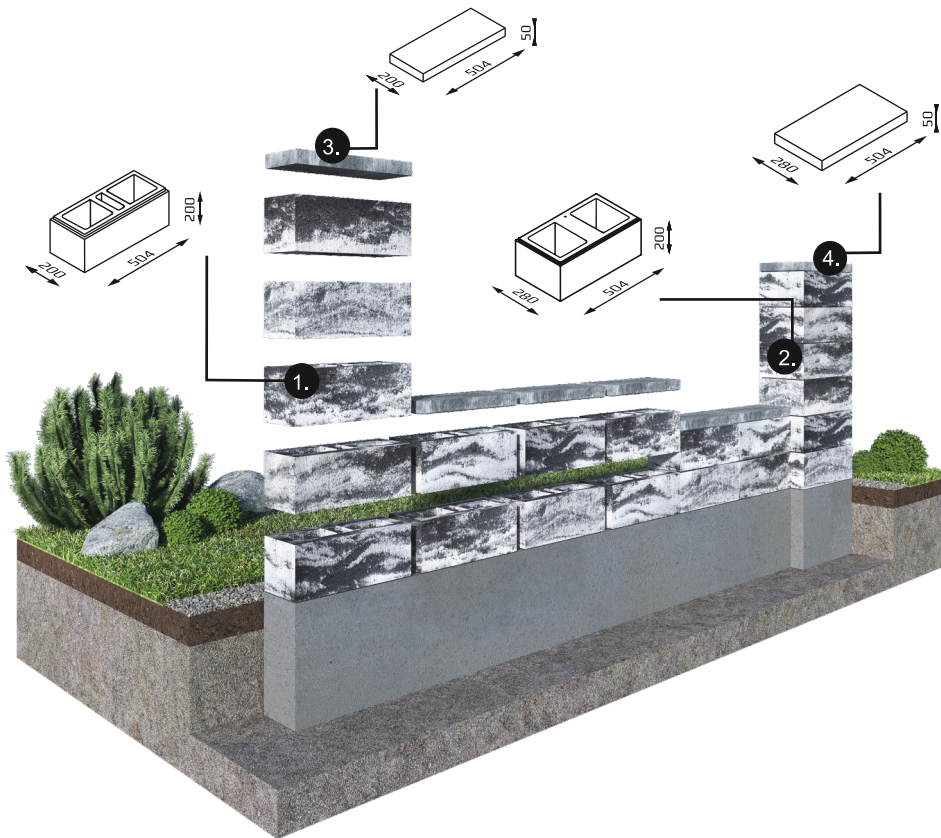

KOD PRODUKTU	OPIS	WAGA 1 szt.	ILOŚĆ NA PALETY		WAGA PALETY	
			80x120 cm	100x120 cm	80x120 cm	100x120 cm
1. BH20	gładki	23,3 kg	48 szt./	60 szt.	1138 /	1418 kg
2. BH28	gładki	27,5 kg	36 szt./	40 szt.	1010 /	1120 kg
3. CH20	gładki	11,3 kg	96 szt.		1172 kg	
4. CH28	gładki	16,7 kg	72 szt		1222,4 kg	