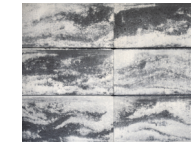

KOD PRODUKTU	OPIS	WAGA 1 szt.	ILOŚĆ NA PALETY		WAGA PALETY	
			80x120 cm	100x120 cm	80x120 cm	100x120 cm
1. BH20	gładki	23,3 kg	48 szt./	60 szt.	1138 /	1418 kg
2. BH28	gładki	27,5 kg	36 szt./	40 szt.	1010 /	1120 kg
3. CH20	gładki	11,3 kg	96 szt.		1172 kg	
4. CH28	gładki	16,7 kg	72 szt		1222,4 kg	

kolorystyka błoczek

piryt

marengo

onyx

nero

magnetyt

amber

grafit

biały

kolorystyka daszki

piryt

marengo

onyx

nero

magnetyt

amber