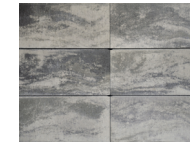

KOD PRODUKTU	OPIS	WAGA 1 szt.	ILOŚĆ NA PALETY		WAGA PALETY	
			80x120 cm	100x120 cm	80x120 cm	100x120 cm
1. BH20	gładki	23,3 kg	48 szt./	60 szt.	1138 /	1418 kg
2. BH28	gładki	27,5 kg	36 szt./	40 szt.	1010 /	1120 kg
3. CH20	gładki	11,3 kg	96 szt.		1172 kg	
4. CH28	gładki	16,7 kg	72 szt		1222,4 kg	

kolorystyka błoczek

piryt

marengo

onyx

nero

magnetyt

amber

grafit

biały

kolorystyka daszki

piryt

marengo

onyx

nero

magnetyt

amber