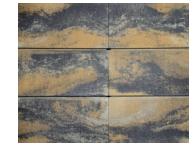

KOD PRODUKTU	OPIS	WAGA 1 szt.	ILOŚĆ NA PALETY		WAGA PALETY	
			80x120 cm	100x120 cm	80x120 cm	100x120 cm
1. BH20	gładki	23,3 kg	48 szt./	60 szt.	1138 /	1418 kg
2. BH28	gładki	27,5 kg	36 szt./	40 szt.	1010 /	1120 kg
3. CH20	gładki	11,3 kg	96 szt.		1172 kg	
4. CH28	gładki	16,7 kg	72 szt		1222,4 kg	

kolorystyka błoczek

piryt

marengo

onyx

nero

magnetyt

amber

grafit

biały

kolorystyka daszki

piryt

marengo

onyx

nero

magnetyt

amber

grafit

biały