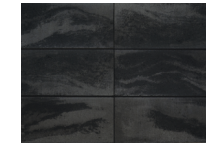

kolorystyka błoczek

piryt

marengo

onyx

nero

magnetyt

amber

grafit

biały

kolorystyka daszki

piryt

marengo

onyx

nero

magnetyt

amber