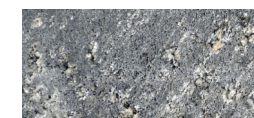

KOD PRODUKTU	OPIS	WAGA 1 szt.	ILOŚĆ NA PALECIE	WAGA PALETY 80x120 cm
1. RP20	scratch czterostronnie	23,3 kg	48 szt.	1138,4 kg
2. CRP20	scratch czterostronnie	11,3 kg	96 szt.	1104,8 kg

kolorystyka błoczek

dioryt

morion

milos

alba

kolorystyka daszki

dioryt

morion

milos