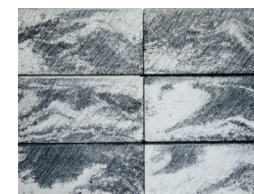

KOD PRODUKTU	OPIS	WAGA 1 szt.	ILOŚĆ NA PALECIE	WAGA PALETY 80x120 cm
1. RP20	scratch czterostronnie	23,3 kg	48 szt.	1138,4 kg
2. CRP20	scratch czterostronnie	11,3 kg	96 szt.	1104,8 kg

kolorystyka błoczek

dioryt

morion

milos

alba

kolorystyka daszki

dioryt

morion

milos