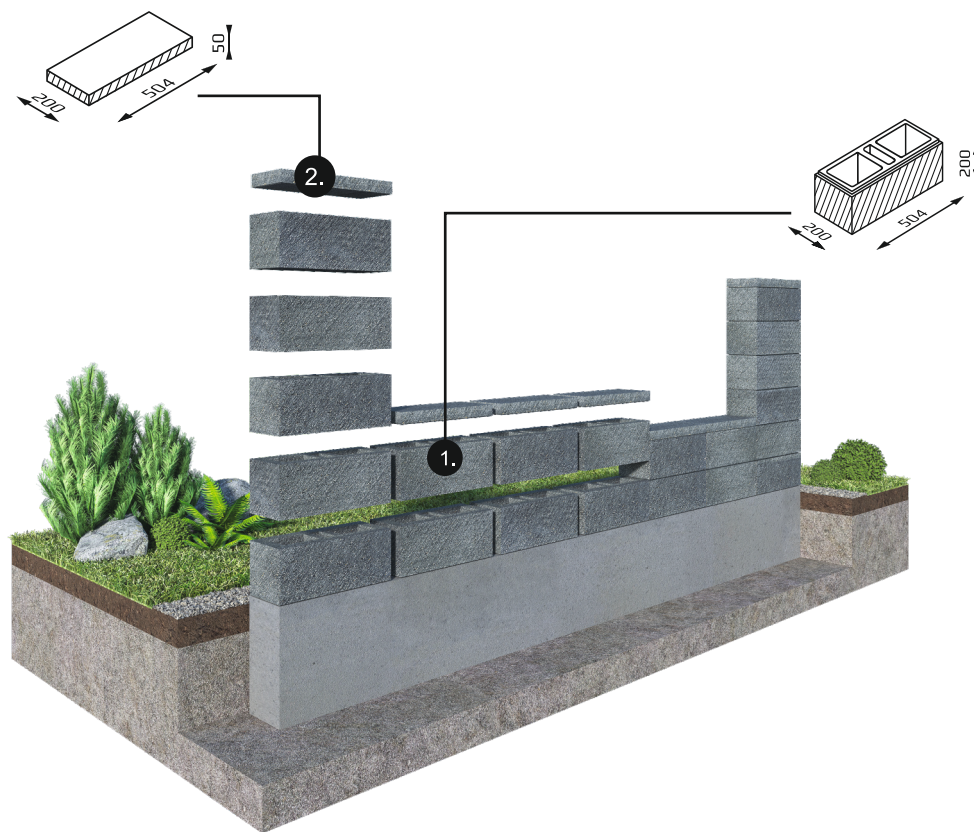

KOD PRODUKTU	OPIS	WAGA 1 szt.	ILOŚĆ NA PALECIE	WAGA PALETY 80x120 cm
1. RP20	scratch czterostronnie	23,3 kg	48 szt.	1138,4 kg
2. CRP20	scratch czterostronnie	11,3 kg	96 szt.	1104,8 kg

kolorystyka błoczek

dioryt

morion

milos

alba

kolorystyka daszki

dioryt

morion

milos